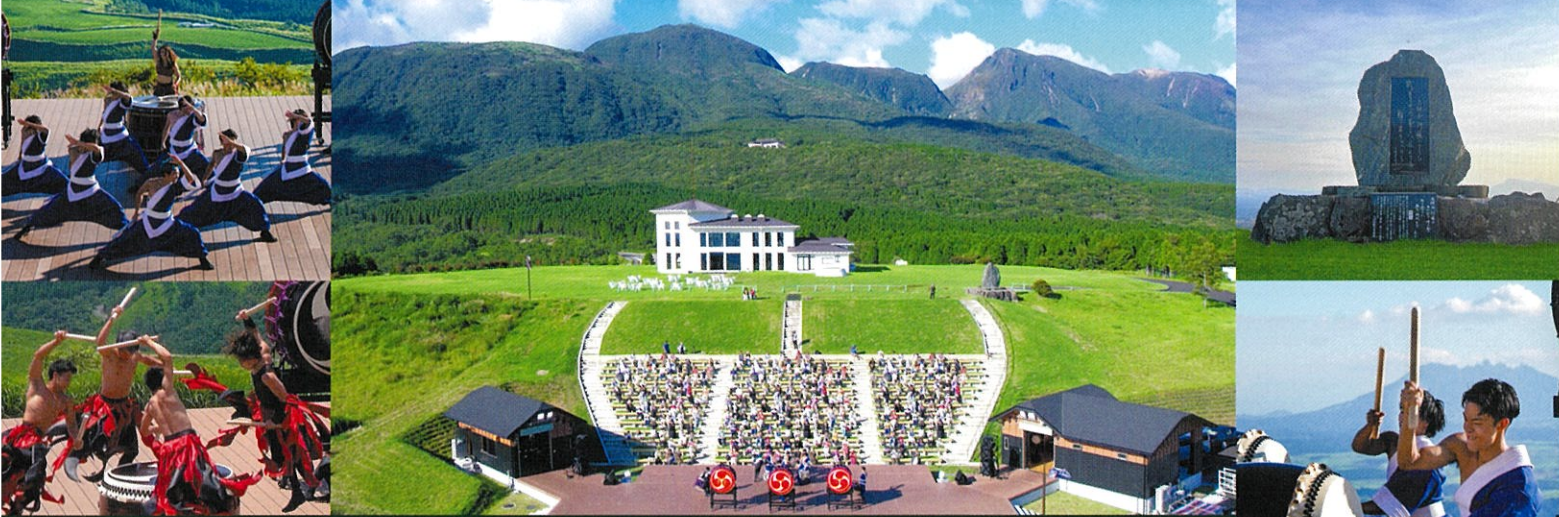

世界に冠たる絶景舞台。

TAOの丘
野外堂外劇場

野外劇場 TAOの丘

大分県竹田市久住町白丹板木 7571-2 (阿蘇くじゅう国立公園内)

LIVE
開催

7月-8月 開場 15:45 / 開演 16:15 (45分) | 9月-12月 開場 13:30 / 開演 14:00 (45分)

LIVE開催日 7月: 毎週金～月曜日+祝日・8月より: 毎週木～月曜日+祝日

※諸事情により、公演を取りやめる場合がございます。最新情報はTAOの丘HPをご覧ください。

大自然 × エンターテイメント 雄大な阿蘇の大自然のパノラマを背景とした、世界に誇る日本屈指の舞台芸術！
この場所でしか体験できない、世界に類のない「天空の舞台」！

野外劇場 TAOの丘

<天空の舞台 野外ライブスケジュール>

	月	火	水	木	金	土	日
6月	14:00	休演	休演	休演	14:00	14:00	14:00
7月	16:15	休演	休演	休演	16:15	16:15	16:15
8月	16:15	休演	休演	16:15	16:15	16:15	16:15
9月~11月	14:00	休演	休演	14:00	14:00	14:00	14:00
12月	14:00	休演	休演	休演	14:00	14:00	14:00

※各回、開演30分前より開場します。※スケジュールは変更の可能性がございます。
※DRUM TAO 公演スケジュールとの兼ね合いで急遽休演となる場合がございます。

TAO HOUSE TAO HOUSEのみのご利用：大人 ¥500/ 小人 ¥300 ※無料展望あり
Café / SHOP / THEATER / コシノジュンコ衣装展示
TERRACE / 写真館 / BAR / HALL / etc....

DRUM TAO NEW PROJECT

CLUB TAO

野外劇場「TAOの丘」、「TAO HOUSE」2階にて
実施する限定人数での室内ライブです。大自然とコラボした「天空の舞台」ライブとは異なる
照明や映像とコラボレーションした大迫力のエネルギッシュな演奏を、全身で体感してください

6.18(土)/25(土)/26(日) ¥4,500 [一律料金] 各日限定50名[予約制]

「天空の舞台ライブ」&「CLUB TAO」がお得に楽しめるセットチケット
『TAOの丘』1DAY-PASS: お1人様 7,500円(1,500円OFF!)が登場!!
※ご購入当日に限り有効です。