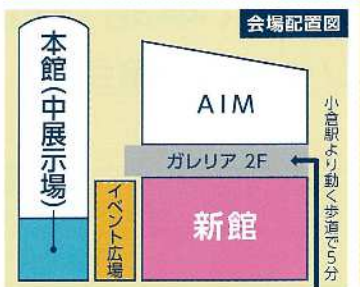

第45回

西日本陶磁器フェスタ

《出展者ワークショップ》

▶ 練り上げの器を作ろう! **佐賀県 有田焼**

(練り上げワークショップ)

参加費: 2,750円 (税込/土代・焼成代すべ込み)

何色もの色土を使って自由な模様を入れ込み表と裏が同じ模様で表現された器を作ります。

【実施案元: 練り上げの器 興業】

平尾台手打ちそば体験道場

お子様からそば打ちファンの皆様まで、平尾台のそば打ちが体験できます。

体験料: 2,400円

体験で打ったそばはお持ち帰りいただけます。1日200食限定で「手打そば(ぶっかけそば)」の販売(700円)もあります。(ソラランド平尾台)

井筒屋焼酎蔵

全国より23の酒造所が参加。手焼酎を中心に約200種類の酒類を販売。購入者の中から抽選でプレミアム焼酎(森伊蔵、魔王など)を販売します。(数量限定)

〈小倉井筒屋〉

星野村ふるさと展

星野焼 **本館**

星野村の観光紹介や地元特産品の展示・販売。お茶の淹れ方講座などの体験もあります。

八女伝統本玉露「しずく茶」呈茶(500円~)

おおいの小さな旅

小倉田焼 **本館**

大分の名工による工芸品や生産者が丹精込めた特産の逸品を展示・販売。観光案内や工芸品(竹細工)の体験や実演も。

ろくろ体験コーナー

本館

(体験のみ: 300円)

電動ロクロ体験(3歳~) 希望者は+1,200円(送料別途)で作品の焼き上げもできます。

絵付け体験コーナー

本館

(参加費: 1,200円~※送料別途)

湯呑やマグカップに絵付け、お皿に記念の手形を押すこともできます。

体験はいずれも時間予約制。(体験会場で受け付けます。)

(協力: 陶芸教室やわら木)

各種体験コーナー申込はコチラ

キッチンカー・ストリート

イベント広場に日替わりでキッチンカーが集結。(各日10台 ※予定)